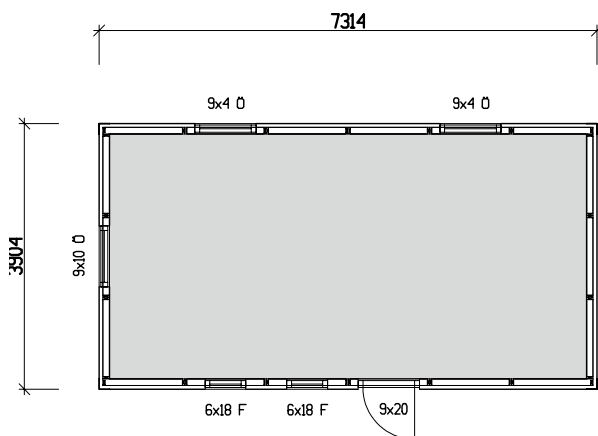

Byggyta 29 m<sup>2</sup>

Takyta 38,5 m<sup>2</sup>

Taklängd 7800 mm

Takfallslängd 4941 mm

Taklutning 10°

Snözon 3,5

Totalhöjd 3700 mm

Högsta höjd inv. 2900 mm

Lägsta höjd inv. 2300 mm