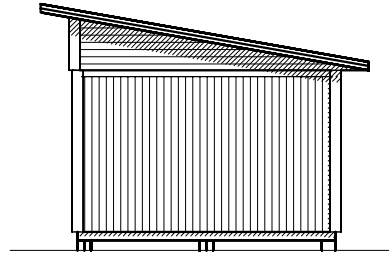

Långsida

Kortsida

Leveransbeskrivning

1. **Tak** Underlagspapp
   Råspont
   Fribärande takstolar
   Vindskivor 21 x 145 mm
   Takfotsbrädor 21 x 145 mm
2. ---
3. **Yttervägg** Färdiga väggsektioner och gavelspetsar
   Funkispanel 21 x 120 mm
   Luftspaltsregel 34 mm
   Vindpapp
   Väggreglar 34 x 94 mm
   Knutbräda 21x120 mm
4. ---
5. **Golv** Bärlina 100 mm
   Golvbjälklag 43 x 145 mm
   Spånskiva 21 mm
6. ---
7. **Dörr** Ytterdörr 1 st 9 x 19, 18°, högerhängd,
   Fönster, klarglas
   Trycke och lås ingår, obehandlade
8. ---
9. **Fönster** 2 st fönster 6x18, obehandlad, fast.
   1 st fönster 9x10, obehandlat, öppningsbart
   2 st fönster 9x4, obehandlade, öppningsbara
10. ---
11. **Övrigt** Beslag, spik och skruv ingår
    Ventilgaller
    Fasadlist, svart
12. ---
13. **Tillval** Plåtsats - Hängrännor, stuprör, fotplåt och vindskiveplåt.
    Taksats - Shingel, underlagspapp
    Plåttak - Planja Trend, inkl. plåtsats och underlagspapp
    Isolersats - Isolering till väggar, golv och tak, trossbottenstöd och trossbottenstödskivor.

Sektion

Plintritning