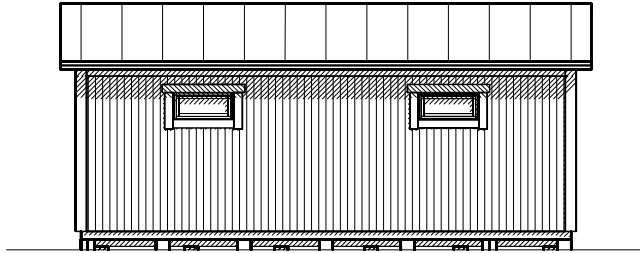

Långsida

Kortsida

Leveransbeskrivning

1. **Tak** Underlagspapp
   Råspont
   Fribärande takstolar
   Vindskivor 21 x 145 mm
   Takfotsbrädor 21 x 145 mm
2. ---
3. **Yttervägg** Färdiga väggsektioner och gavelspetsar
   Funkispanel 21 x 120 mm
   Luftspaltsregel 34 mm
   Vindpapp
   Väggreglar 34 x 94 mm
   Knutbräda 21x120 mm
4. ---
5. **Golv** Bärlina 100 mm
   Golvbjälklag 43 x 145 mm
   Spånskiva 21 mm
6. ---
7. **Dörr** Ytterdörr 1 st 9 x 19, 18°, högerhängd,
   Fönster, klarglas
   Trycke och lås ingår, obehandlade
8. ---
9. **Fönster** 2 st fönster 6x18, obehandlad, fast.
   1 st fönster 9x10, obehandlat, öppningsbart
   2 st fönster 9x4, obehandlade, öppningsbara
10. ---
11. **Övrigt** Beslag, spik och skruv ingår
    Ventilgaller
    Fasadlist, svart
12. ---
13. **Tillval** Plåtsats - Hängrännor, stuprör, fotplåt och vindskiveplåt.
    Taksats - Shingel, underlagspapp
    Plåttak - Planja Trend, inkl. plåtsats och underlagspapp
    Isolersats - Isolering till väggar, golv och tak, trossbottenstöd och trossbottenstödskivor.

Sektion

Plintritning