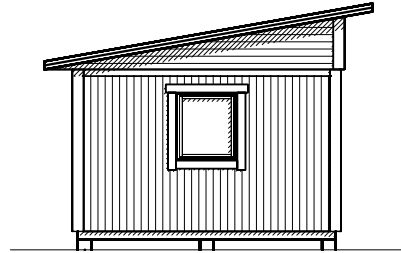

Långsida

Kortsida

Leveransbeskrivning

1. **Tak** Underlagspapp
   Råspont
   Fribärande takstolar
   Vindskivor 21 x 145 mm
   Takfotsbrädor 21 x 145 mm
2. ---
3. **Yttervägg** Färdiga väggsektioner och gavelspetsar
   Funkispanel 21 x 120 mm
   Luftspaltsregel 34 mm
   Vindpapp
   Väggreglar 34 x 94 mm
   Knutbräda 21x120 mm
4. ---
5. **Golv** Bärlina 100 mm
   Golvbjälklag 43 x 145 mm
   Spånskiva 21 mm
6. ---
7. **Dörr** Ytterdörr 1 st 9 x 19, 18°, högerhängd,
   Fönster, klarglas
   Trycke och lås ingår, obehandlade
8. ---
9. **Fönster** 2 st fönster 6x18, obehandlad, fast.
   1 st fönster 9x10, obehandlat, öppningsbart
   2 st fönster 9x4, obehandlade, öppningsbara
10. ---
11. **Övrigt** Beslag, spik och skruv ingår
    Ventilgaller
    Fasadlist, svart
12. ---
13. **Tillval** Plåtsats - Hängrännor, stuprör, fotplåt och vindskiveplåt.
    Taksats - Shingel, underlagspapp
    Plåttak - Planja Trend, inkl. plåtsats och underlagspapp
    Isolersats - Isolering till väggar, golv och tak, trossbottenstöd och trossbottenstödskivor.

Sektion

Plintritning