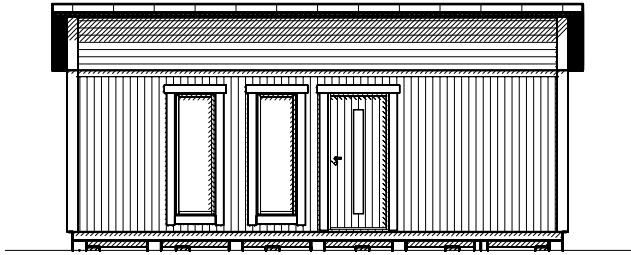

Långsida

Kortsida

Leveransbeskrivning

1. **Tak** Underlagspapp
   Råspont
   Fribärande takstolar
   Vindskivor 21 x 145 mm
   Takfotsbrädor 21 x 145 mm
2. ---
3. **Yttervägg** Färdiga väggsektioner och gavelspetsar
   Funkispanel 21 x 120 mm
   Luftspaltsregel 34 mm
   Vindpapp
   Väggreglar 34 x 94 mm
   Knutbräda 21x120 mm
4. ---
5. **Golv** Bärlina 100 mm
   Golvbjälklag 43 x 145 mm
   Spånskiva 21 mm
6. ---
7. **Dörr** Ytterdörr 1 st 9 x 19, 18°, högerhängd,
   Fönster, klarglas
   Trycke och lås ingår, obehandlade
8. ---
9. **Fönster** 2 st fönster 6x18, obehandlad, fast.
   1 st fönster 9x10, obehandlat, öppningsbart
   2 st fönster 9x4, obehandlade, öppningsbara
10. ---
11. **Övrigt** Beslag, spik och skruv ingår
    Ventilgaller
    Fasadlist, svart
12. ---
13. **Tillval** Plåtsats - Hängrännor, stuprör, fotplåt och vindskiveplåt.
    Taksats - Shingel, underlagspapp
    Plåttak - Planja Trend, inkl. plåtsats och underlagspapp
    Isolersats - Isolering till väggar, golv och tak, trossbottenstöd och trossbottenstödskivor.

Sektion

Plintritning