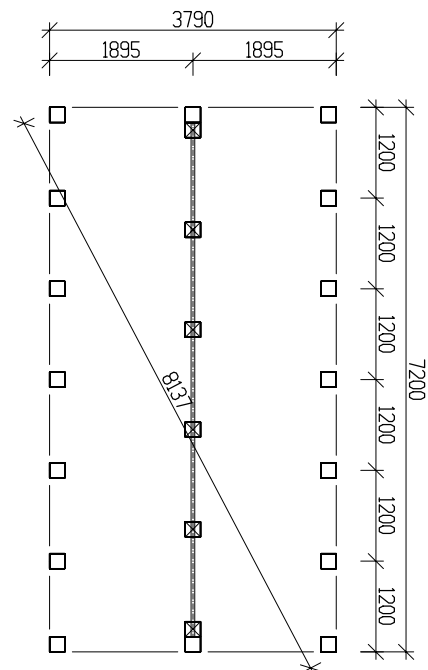

Långsida

Kortsida

Leveransbeskrivning

1. **Tak** Underlagspapp
   Råspont
   Fribärande takstolar
   Vindskivor 21 x 145 mm
   Takfotsbrädor 21 x 145 mm
2. ---
3. **Yttervägg** Färdiga väggsektioner och gavelspetsar
   Funkispanel 21 x 120 mm
   Luftspaltsregel 34 mm
   Vindpapp
   Väggreglar 34 x 94 mm
   Knutbräda 21x120 mm
4. ---
5. **Golv** Bärlina 100 mm
   Golvbjälklag 43 x 145 mm
   Spånskiva 21 mm
6. ---
7. **Dörr** Ytterdörr 1 st 9 x 19, 18°, högerhängd,
   Fönster, klarglas
   Trycke och lås ingår, obehandlade
8. ---
9. **Fönster** 2 st fönster 6x18, obehandlad, fast.
   1 st fönster 9x10, obehandlat, öppningsbart
   2 st fönster 9x4, obehandlade, öppningsbara
10. ---
11. **Övrigt** Beslag, spik och skruv ingår
    Ventilgaller
    Fasadlist, svart
12. ---
13. **Tillval** Plåtsats - Hängrännor, stuprör, fotplåt och vindskiveplåt.
    Taksats - Shingel, underlagspapp
    Plåttak - Planja Trend, inkl. plåtsats och underlagspapp
    Isolersats - Isolering till väggar, golv och tak, trossbottenstöd och trossbottenstödskivor.

Sektion

Plintritning